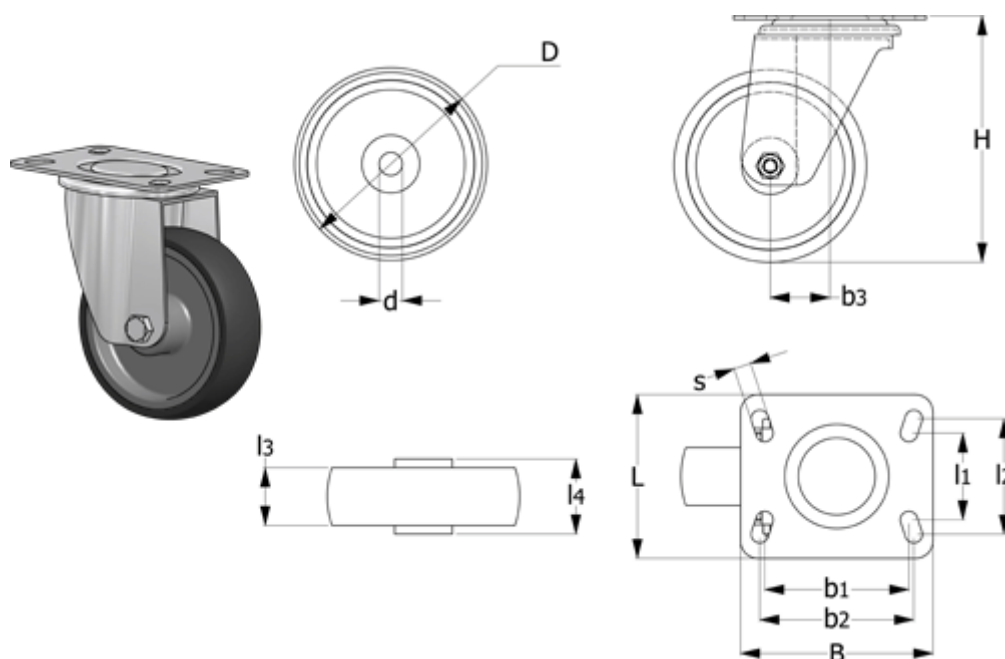

Varenummer: 2314452551  
 Beskrivelse: E+G Thermoplastik hjul 452551  
 RE.G1-080-SBL Drejeligt konsol u/bremse

## Mål

B	= 100	H	= 107	s	= 9
b1	= 75	Kode	= 452551	Type	= RE.G1-080-SBL
b2	= 80	L	= 85		
b3	= 39	l1	= 45		
D	= 80	l2	= 60		
d	= 12	l3	= 30		
Dynamisk belastning (N)	= 700	l4	= 39		
g	= 600	Rullemodstand (N)	= 700		